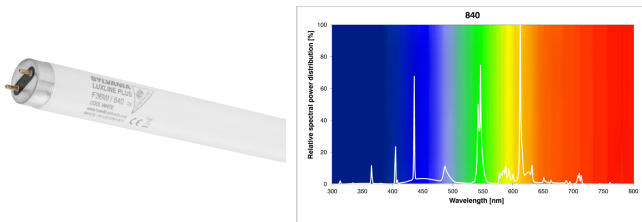

## T8 Luxline Plus Speciallängd 16W 840/4000K Kallvit 720mm G13

Artikelnummer	0000871
EAN	5410288008714
Märke	Sylvania

## Egenskaper

<b>Brinntid (timmar)</b>	20000	<b>Ljusflöde (lumen)</b>	1200
<b>Certifiering</b>	CE	<b>Ljusfärg</b>	840 Cool White
<b>CRI (Ra)</b>	85	<b>Längd (mm)</b>	720 mm
<b>Diameter (i mm)</b>	26	<b>Nominell diameter (mm)</b>	26
<b>Effekt (W)</b>	16	<b>Nominell längd (mm)</b>	720
<b>Energimärkning</b>	G	<b>Socket</b>	G13
<b>Färgtemperatur (Kelvin)</b>	4000	<b>Teknologi</b>	Fluorescerande
<b>Förpackningsstorlek</b>	25	<b>Tillverkningsland</b>	Tyskland
<b>Höjd</b>	0 mm	<b>Typ</b>	T8
<b>Ljusflöde (lumen)</b>	1200	<b>Ytfinish</b>	Matt

## Produktbeskrivning

- Fluorescerande rör av hög kvalitet
- Lång brinntid - 20 000 timmar
- Kallvit - Färgtemperatur 4000K