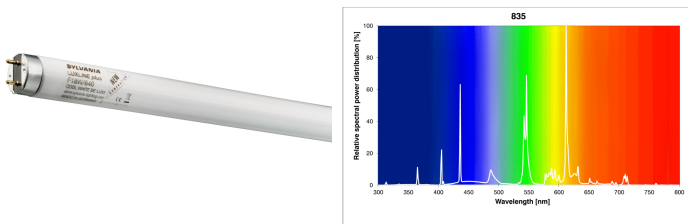

Produktblad

T8 Luxline Plus 18W 835/3500K Varmvit 600mm G13

Artikelnummer	0000580
EAN	5410288005805
Märke	Sylvania

Egenskaper

Brinntid (timmar)	20000	Höjd	0 mm
Certifiering	CE	Ljusflöde (lumen)	1350
CRI (Ra)	85	Ljusfärg	835 White
Diameter (i mm)	26	Längd (mm)	590 mm
Dimbar	Ja	Nominell diameter (mm)	26
E-nummer	8356582	Nominell längd (mm)	600
Effekt (W)	18	Socket	G13
Energimärkning	G	Teknologi	Fluorescerande
Färgtemperatur (Kelvin)	3500	Tillverkningsland	Tyskland
Förpackningsstorlek	25	Typ	T8
Höjd	0 mm	Ytfinish	Matt

Produktbeskrivning

- Fluorescerande rör av hög kvalitet
- Lång brinntid - 20 000 timmar
- Varmvit - Färgtemperatur 3000K