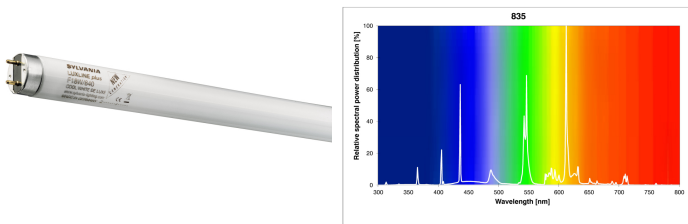

Produktblad

T8 Luxline Plus 36W 835/3500K Varmvit 1200mm G13

Artikelnummer	0000578
EAN	5410288005782
Märke	Sylvania

Egenskaper

Brinntid (timmar)	20000	Höjd	0 mm
Certifiering	CE	Ljusflöde (lumen)	3350
CRI (Ra)	85	Ljusfärg	835 White
Diameter (i mm)	26	Längd (mm)	1200 mm
Dimbar	Ja	Nominell diameter (mm)	26
E-nummer	8356602	Nominell längd (mm)	1200
Effekt (W)	36	Socket	G13
Energimärkning	F	Teknologi	Fluorescerande
Färgtemperatur (Kelvin)	3500	Tillverkningsland	Tyskland
Förpackningsstorlek	25	Typ	T8
Höjd	0 mm	Ytfinish	Matt

Produktbeskrivning

- Fluorescerande rör av hög kvalitet
- Lång brinntid - 20 000 timmar
- Varmvit - Färgtemperatur 3000K