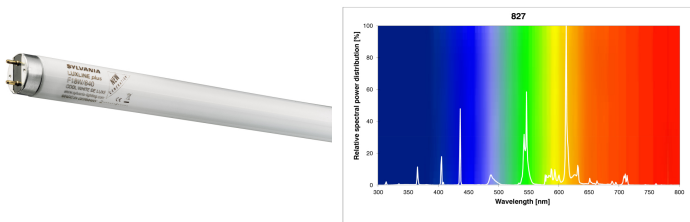

## T8 Luxline Plus 18W 827/2700K Glödljus 600mm G13

Artikelnummer	0000570
EAN	5410288005706
Märke	Sylvania

## Egenskaper

<b>Brinntid (timmar)</b>	20000	<b>Färgtemperatur (Kelvin)</b>	2700
<b>CRI (Ra)</b>	85	<b>Ljusflöde (lumen)</b>	1350
<b>Dimbar</b>	Ja	<b>Socket</b>	G13
<b>Effekt (W)</b>	18	<b>Teknologi</b>	Fluorescerande
<b>Energimärkning</b>	G	<b>Typ</b>	T8

## Produktbeskrivning

- Fluorescerande rör av hög kvalitet
- Lång brinntid - 20 000 timmar
- Glödljus - Färgtemperatur 2700K