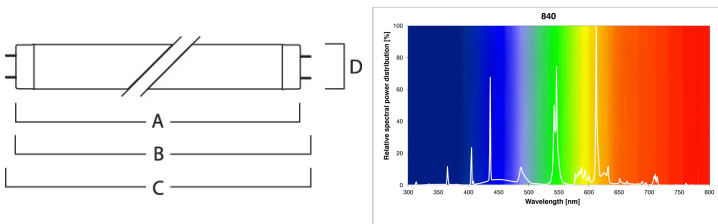

Produktblad

T8 Luxline Plus 15W 840/4000K Kallvit 450mm G13

Artikelnummer	0000569
EAN	5410288005690
Märke	Sylvania

Egenskaper

Brinntid (timmar)	20000	Ljusflöde (lumen)	950
Certifiering	CE	Ljutfärg	840 Cool White
CRI (Ra)	85	Nominell diameter (mm)	26
Diameter (i mm)	26	Nominell längd (mm)	450
Dimbar	Ja	Socket	G13
Effekt (W)	15	Teknologi	Fluorescerande
Energimärkning	G	Tillverkningsland	Tyskland
Färgtemperatur (Kelvin)	4000	Typ	T8
Ljusflöde (lumen)	950	Ytfinish	Matt

Produktbeskrivning

- Fluorescerande rör av hög kvalitet
- Lång brinntid - 20 000 timmar
- Kallvit - Färgtemperatur 4000K