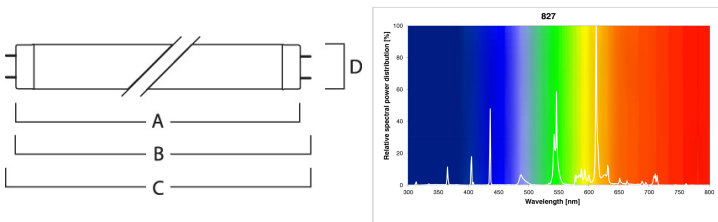

Produktblad

T8 Luxline Plus 15W 827/2700K Glödljus 450mm G13

Artikelnummer	0000568
EAN	5410288005683
Märke	Sylvania

Egenskaper

Brinntid (timmar)	20000	Ljusflöde (lumen)	950
Certifiering	CE	Ljusfärg	827 Glödljus
CRI (Ra)	85	Nominell längd (mm)	
Diameter (i mm)	26	Sockel	G13
Dimbar	Ja	Teknologi	Fluorescerande
Effekt (W)	15	Tillverkningsland	Tyskland
Energimärkning	G	Typ	T8
Färgtemperatur (Kelvin)	2700	Ytfinish	Matt

Produktbeskrivning

- Fluorescerande rör av hög kvalitet
- Lång brinntid - 20 000 timmar
- Glödljus - Färgtemperatur 2700K