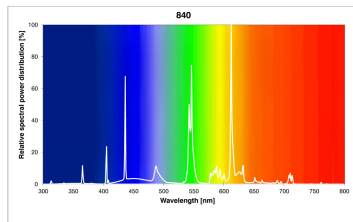

Produktblad

T8 Luxline Plus Speciallängd 15W 840/4000K Kallvit 450mm G13

Artikelnummer	0000567
EAN	5410288005676
Märke	Sylvania

Egenskaper

Brinntid (timmar)	20000	Höjd	0 mm
Certifiering	CE	Ljusflöde (lumen)	950
CRI (Ra)	85	Ljusfärg	840 Cool White
Diameter (i mm)	26	Längd (mm)	438 mm
Dimbar	Ja	Nominell diameter (mm)	26
E-nummer	8356574	Nominell längd (mm)	450
Effekt (W)	15	Sockel	G13
Energimärkning	G	Teknologi	Fluorescerande
Färgtemperatur (Kelvin)	4000	Tillverkningsland	Tyskland
Förpackningsstorlek	25	Typ	T8
Höjd	0 mm	Ytfinish	Matt

Produktbeskrivning

- Fluorescerande rör av hög kvalitet
- Lång brinntid - 20 000 timmar
- Kallvit - Färgtemperatur 4000K