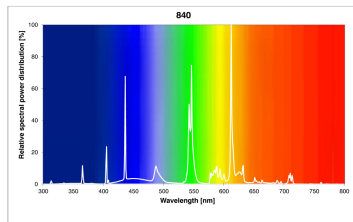

Produktblad

T5 Circline Plus 40W 840/4000K Kallvit Ø299mm 2GX13

Artikelnummer	0000524
EAN	5410288005249
Märke	Sylvania

Egenskaper

Brinntid (timmar)	16000	Färgtemperatur (Kelvin)	4000
Certifiering	CE	Lamptyp	Cirkellysrör
CRI (Ra)	80	Ljusflöde (lumen)	3300
Diameter (i mm)	16	Ljusfärg	840 Cool White
Dimbar	Ja	Sockel	2GX13
Effekt (W)	40	Teknologi	Fluorescerande
Energimärkning	G	Typ	T5
Färgtemperatur (Kelvin)	4000	Ytfinish	Matt

Produktbeskrivning

Cirkellysrör T5 ger en jämn ljusspridning i armaturen. Cirkellysrör T5 drivs med HF-don och är dimbar. 2GX13 sockel vilket är standard för alla armaturer avsedda för T5 cirkellysrör. Diameter: Ø 299 mm.