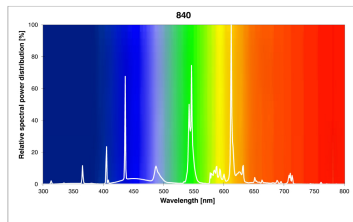

## Egenskaper

<b>Brinntid (timmar)</b>	16000	<b>Lamptyp</b>	Cirkellysrör
<b>Certifiering</b>	CE	<b>Ljusflöde (lumen)</b>	1800
<b>CRI (Ra)</b>	80	<b>Ljusfärg</b>	840 Cool White
<b>Diameter (i mm)</b>	16	<b>Nominell diameter (mm)</b>	225
<b>Dimbar</b>	Ja	<b>Nominell höjd (mm)</b>	16
<b>Effekt (W)</b>	22	<b>Sockel</b>	2GX13
<b>Energimärkning</b>	G	<b>Teknologi</b>	Fluorescerande
<b>Färgtemperatur (Kelvin)</b>	4000	<b>Typ</b>	T5
<b>Förpackningsstorlek</b>	10	<b>Ytfinish</b>	Matt