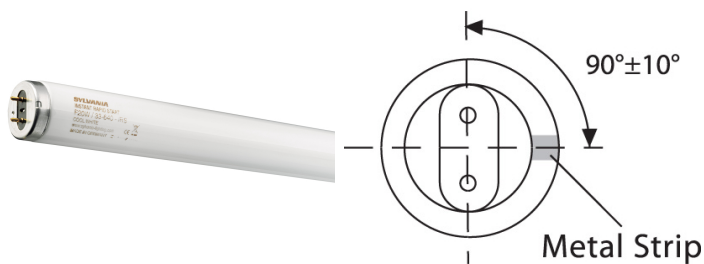

Produktblad

T12 IRS 65W 843/4300K Kallvit 1500mm G13

Artikelnummer	0000438
EAN	5410288004389
Märke	Sylvania

Egenskaper

Brinntid (timmar)	10000	Ljusflöde (lumen)	4800
Certifiering	CE	Ljusfärg	640 Cool White
CRI (Ra)	64	Längd (mm)	1500 mm
Diameter (i mm)	38	Nominell diameter (mm)	38
Dimbar	Nej	Nominell längd (mm)	1500
E-nummer	83 568 02	Socket	G13
Effekt (W)	65	Teknologi	Fluorescerande
Färgtemperatur (Kelvin)	4000	Tillverkningsland	Tyskland
Förpackningsstorlek	25	Typ	T12
Ljusflöde (lumen)	4800	Ytfinish	Matt

Produktbeskrivning

- Tänds snabbt även i kalla miljöer
- Lämpar sig väl för kalla miljöer som skyltbelysning utomhus, kylrum, frysrum och djurstallar