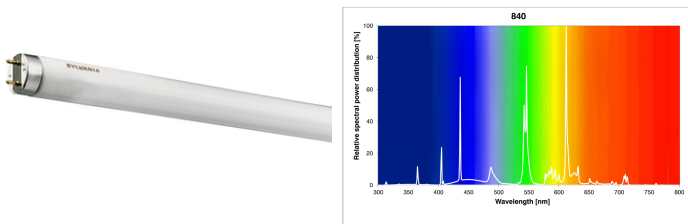

Produktblad

T8 Luxline Plus 14W 840/4000K Kallvit 360mm G13

Artikelnummer	0000137
EAN	5410288001371
Märke	Sylvania

Egenskaper

Brinntid (timmar)	18000	Förpackningsstorlek	25
Certifiering	CE	Ljusflöde (lumen)	850
CRI (Ra)	82	Ljusfärg	840 Cool White
Diameter (i mm)	28	Längd (mm)	370 mm
Effekt (W)	14	Socket	G13
Energimärkning	G	Teknologi	Fluorescerande
Färgtemperatur (Kelvin)	4000	Typ	T8
Förpackningsstorlek	25	Ytfinish	Matt

Produktbeskrivning

- Fluorescerande lysrör av hög kvalitet
- Brinntid - 18 000 timmar
- Kallvit - Färgtemperatur 4000K