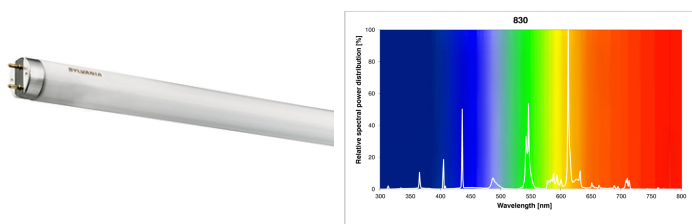

Produktblad

T8 Luxline Plus 14W 830/3000K Varmvit 360mm G13

Artikelnummer	0000136
EAN	5410288001364
Märke	Sylvania

Egenskaper

Brinntid (timmar)	20000	Färgtemperatur (Kelvin)	3000
Certifiering	CE	Ljusflöde (lumen)	880
CRI (Ra)	82	Ljusfärg	830 Warm White
Diameter (i mm)	28	Sockel	G13
Dimbar	Ja	Teknologi	Fluorescerande
Effekt (W)	14	Typ	T8
Energimärkning	G	Ytfinish	Matt

Produktbeskrivning

- Fluorescerande rör av hög kvalitet
- Lång brinntid - 20 000 timmar
- Varmvit - Färgtemperatur 3000K