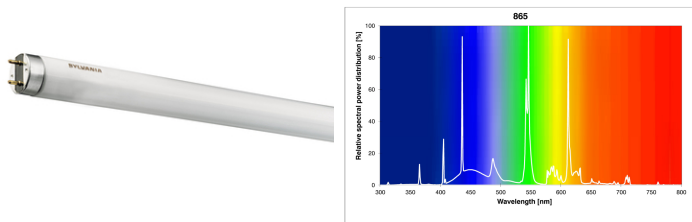

Produktblad

T8 Luxline Plus 14W 865/6500K Dagsljus 360mm G13

Artikelnummer	0000135
EAN	5410288001357
Märke	Sylvania

Egenskaper

Brinntid (timmar)	20000	Ljusflöde (lumen)	800
Certifiering	CE	Ljusfärg	865 Daylight
CRI (Ra)	82	Nominell diameter (mm)	26
Diameter (i mm)	28	Nominell längd (mm)	360
Dimbar	Ja	Socket	G13
Effekt (W)	14	Teknologi	Fluorescerande
Energimärkning	G	Typ	T8
Färgtemperatur (Kelvin)	6500	Ytfinish	Matt

Produktbeskrivning

- Fluorescerande rör av hög kvalitet
- Lång brinntid - 20 000 timmar
- Dagsljus - Färgtemperatur 6500K